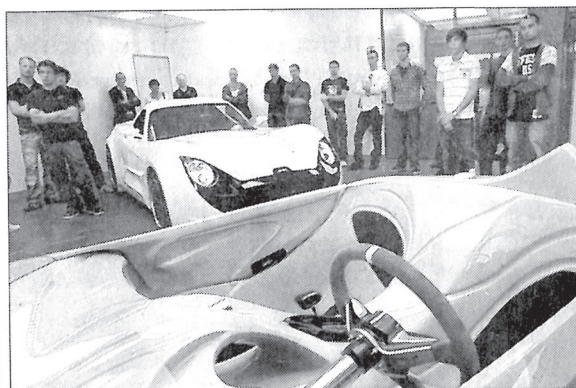

234	UTBM service communication	L'Est Républicain	Mardi 13 Septembre 2011
		24h Aire urbaine	Espera Sbarro - déménagement - lycée Viette

Montbéliard

L'école Sbarro déménage

Installée depuis son transfert à Montbéliard sur le site de Technoland, désormais sous la responsabilité de l'UTBM l'école de design automobile Espera Sbarro a accueilli hier ses nouveaux élèves au lycée Viette.

Photo Jean-Luc GILLMÉ